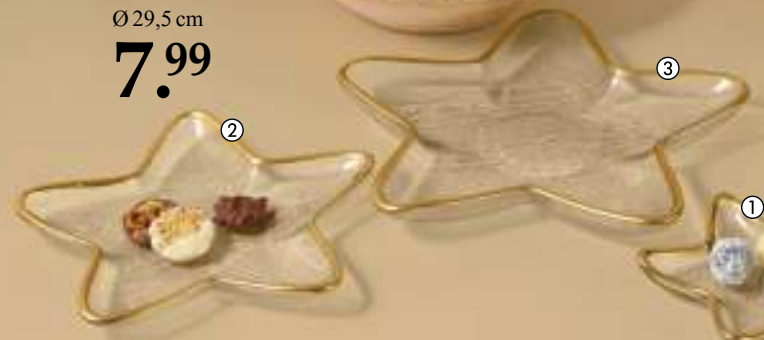

- ① Ø 26 cm, 4.99
- ② Ø 33 cm, 7.99

ab 4.99

Tischwäsche

- Tischläufer, Gr. 40 x 140 cm, 4.99
- Mitteldecke, Gr. 80 x 80 cm, 4.99
- Tischdecke, Gr. 130 x 160 cm, 9.99

ab 4.99

Stumpenhalter

- ① Ø 11 cm, Höhe 22 cm, 7.99
- ② Ø 13 cm, Höhe 25 cm, 9.99

7.99

Kerzenteller

Ø 41 cm

9.99

Vase

Ø 18 cm, Höhe 26,5 cm

9.99

Dekoschale

Ø 29,5 cm

7.99

Teller

Aus Glas

- ① Ø 15 cm, 1.99
- ② Ø 23 cm, 2.99
- ③ Ø 30 cm, 4.99

ab 1.99

Möbelknopf

Ø 4 cm